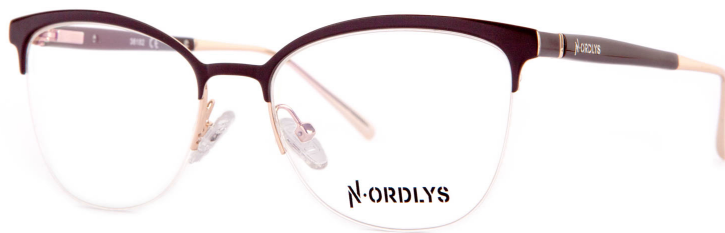

Gafas Graduadas Nordlys Lule C2

N·ORDLYS

**109,00
euros**

[Ver gafa](#)

en stock
Fecha estimada de entrega Jueves 17/10/2019 para monturas sin graduación

Envío gratuito para pedidos superiores a 20€

PAGO SEGURO · CALIDAD CERTIFICADA · GARANTÍA DE AUTENTICIDAD · GARANTÍA DE DEVOLUCIÓN

Para: **MUJE** 
R
Model **LULE** 
o: A: 52 mm
B: 17 mm
Marca: **Nordlys**
Material: **META**
al: **L**
Estilo: **REDO NDA**
Color: **Marrón**
Graduable: **Sí**
Calibre: **52**
e:
Colección: **2018**
ión: **2**

Otros colores de este modelo:

Gafas Graduadas Nordlys Lule C1
109,00€

Gafas Graduadas Nordlys Lule C3
109,00€