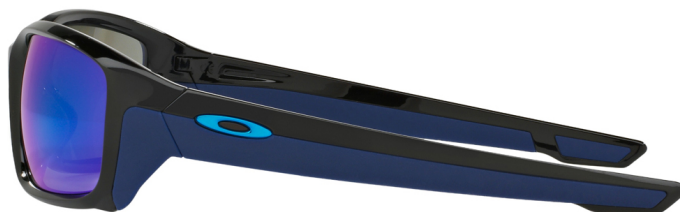

31

Marca: **Oakley**

Material: **PASTA**

Estilo: **CUADR**

ADA

Color: **Negro**

Calibre: **61**

Colección **20162**

n:

A: 61 mm

B: 17 mm

Otros colores de este modelo:

OAKLEY Straightlink OO9331 02

139,00€ 97,30€

Novedad

-30%